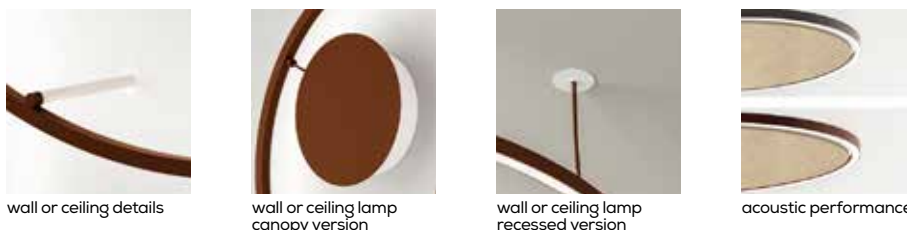

WALL AND CEILING LAMP VERSION

PL UL 1 120 h10 cm recessed
PL UL 2 120 h25 cm recessed

PL UL 1: kg 3,2 m³ 0,150
PL UL 2: kg 3,6 m³ 0,150

U-LIGHT / h10 cm or h25 cm recessed ceiling lamp / DRIVER NOT INCLUDED